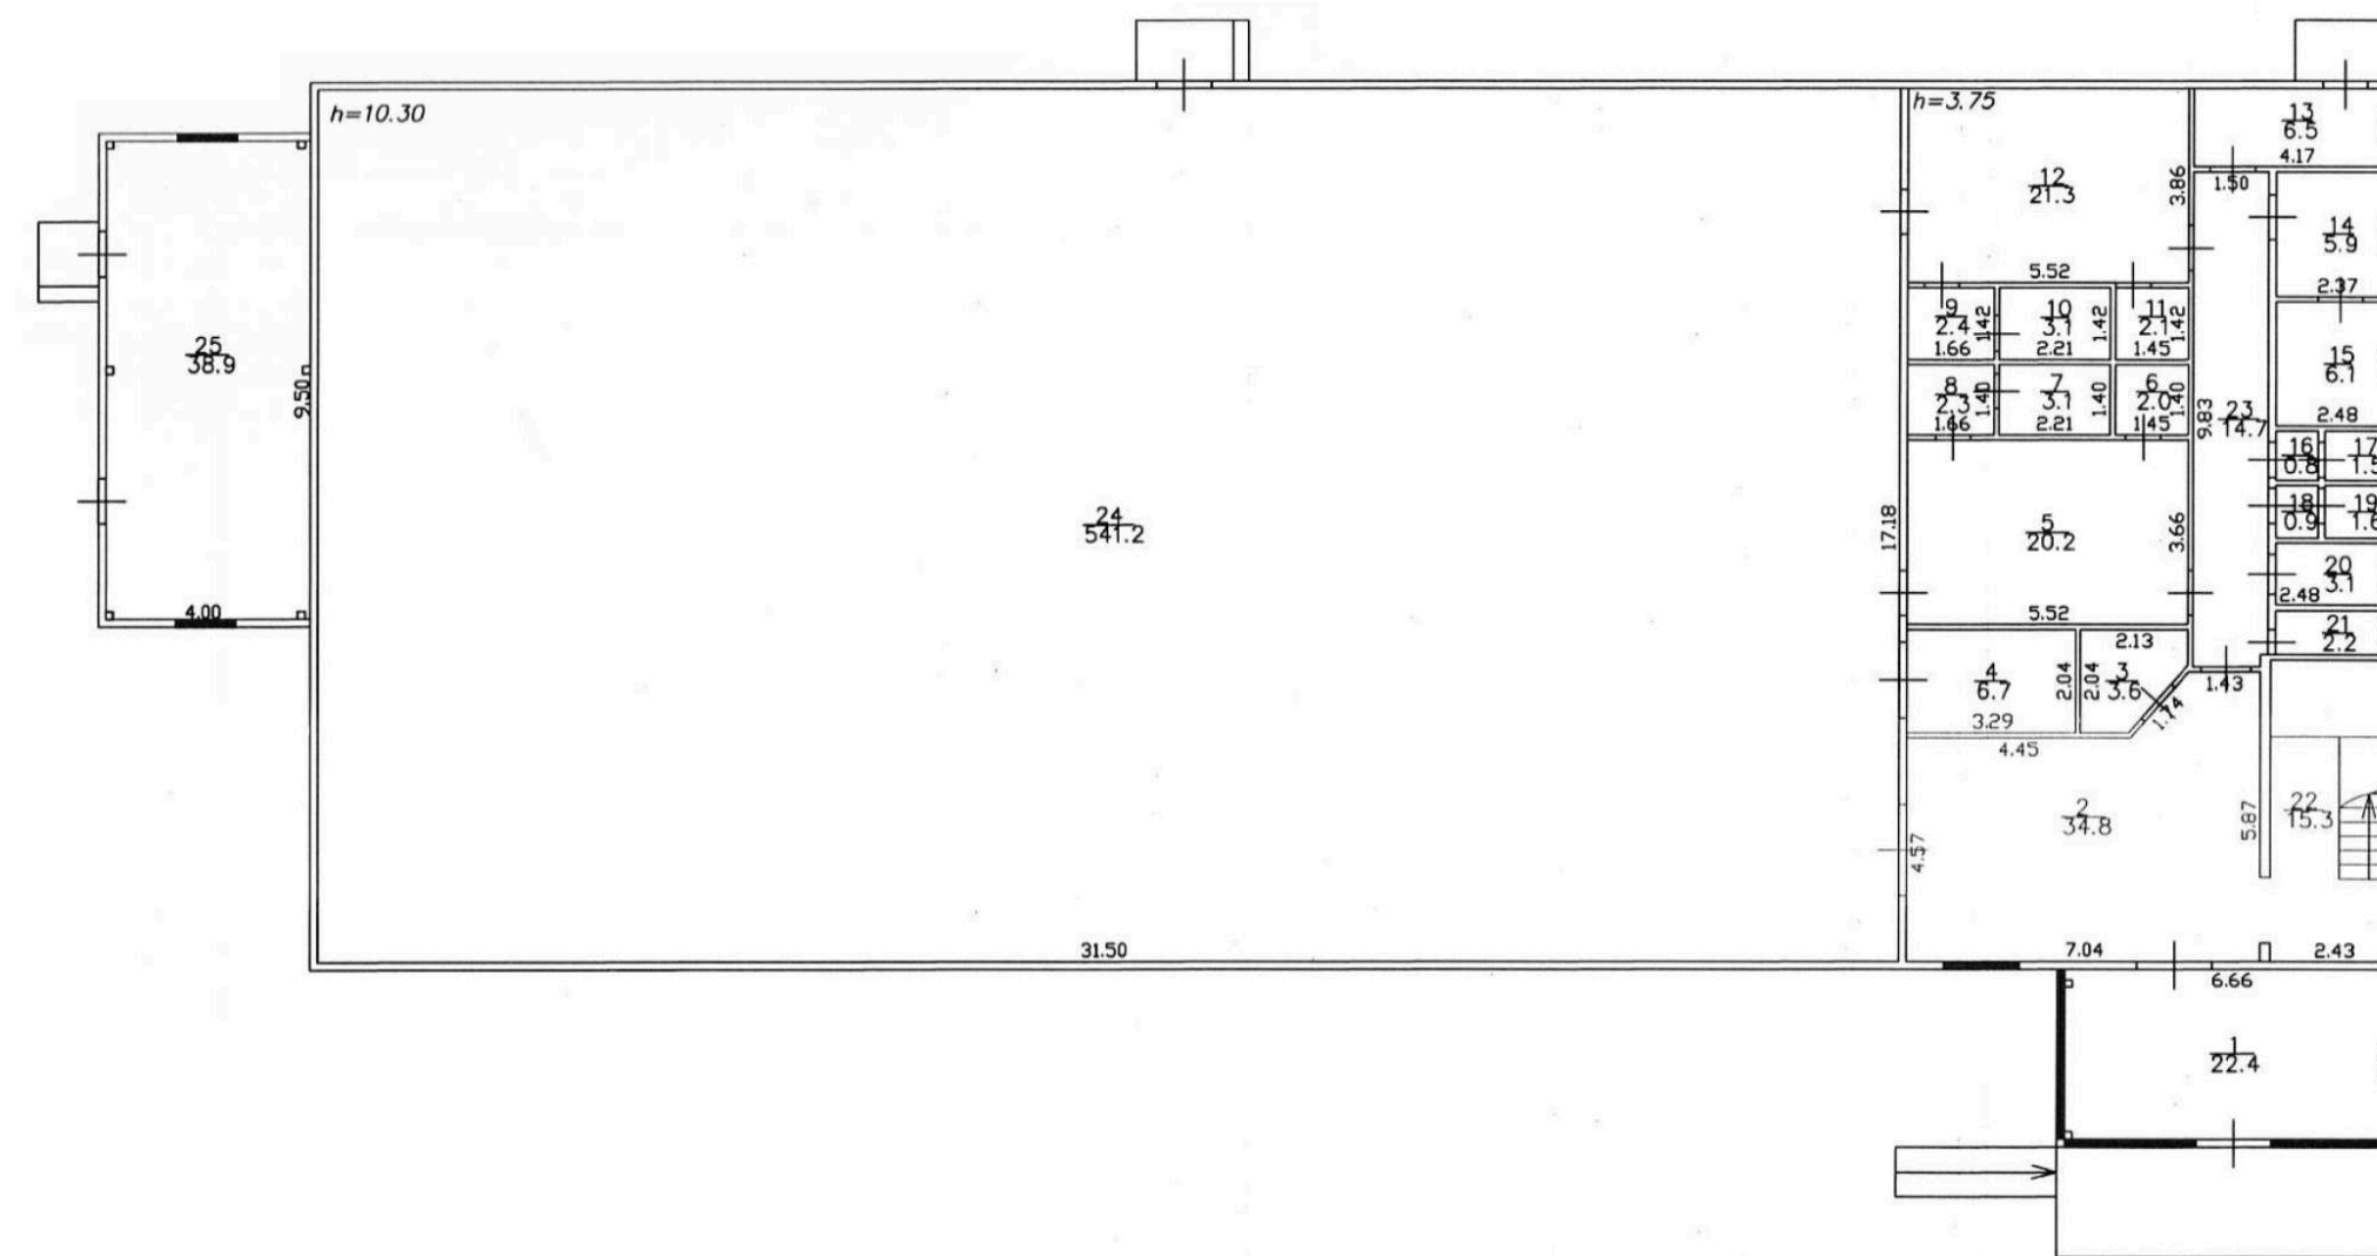

 Площадь:
540 м²

 Вместимость:
300 человек

ПЛАН 1 ЭТАЖА

- Мультифункциональный зал «София»
- Гардеробная
- Стойка регистрации
- 2 раздевалки
- 2 помещения для кейтеринга
- 2 санузла

ПЛАН 2 ЭТАЖА

- Конференц-зал «Джисса»
- Панорамные окна с видом на курорт
- Тренажерный зал
- Санузлы